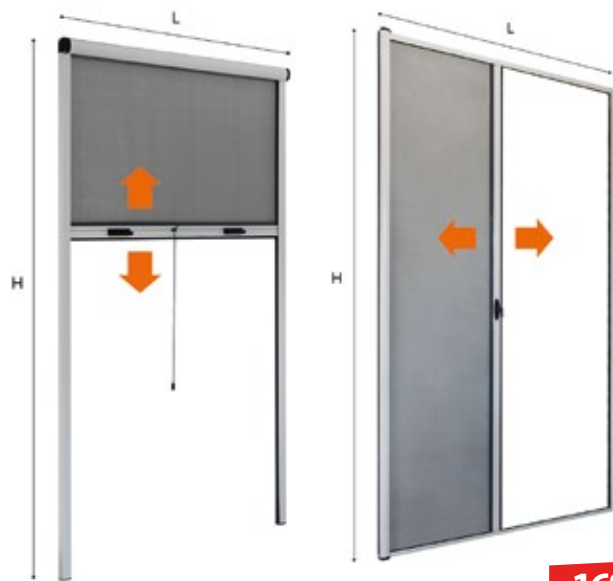

29,90€

ZANZARIERA IN ALLUMINIO VERTICALE PER FINESTRA 110XH.150CM
Bianca, riducibile in altezza e larghezza, con frizione per una chiusura rallentata e controllata. Disponibile anche 140x150cm € 34,90

49,90€ ~~59,90€~~ **-16%**

ZANZARIERA IN ALLUMINIO LATERALE PER PORTA 120XH.240CM
Bianca, riducibile in altezza e larghezza.